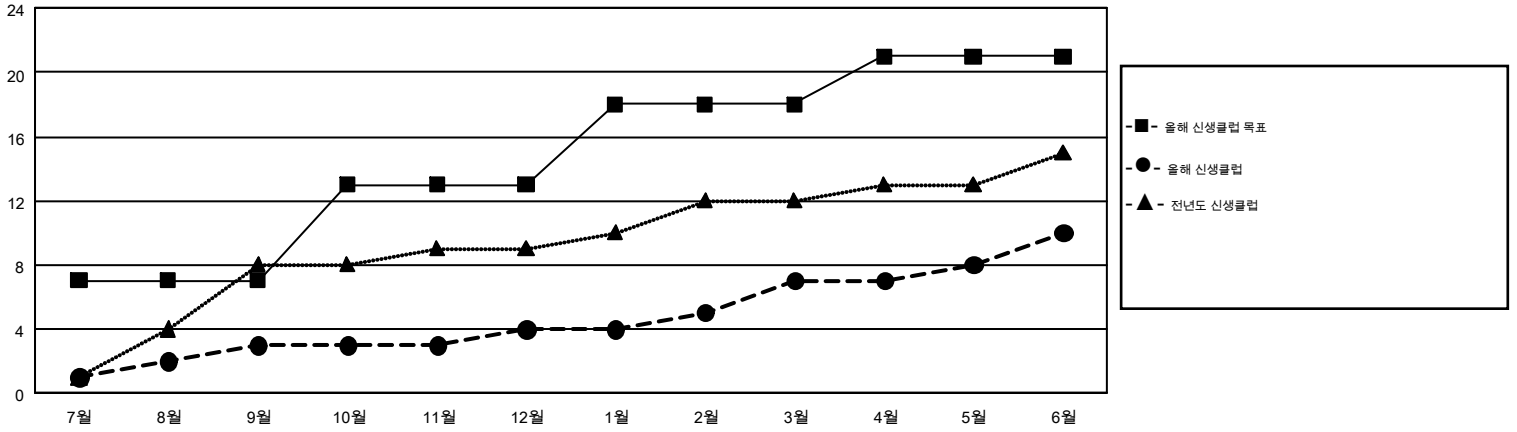

# GMT MONTHLY MEMBERSHIP PROGRESS REPORT

Results as of: 6/30/2019

Multiple District 355

LOCATION: REPUBLIC OF KOREA

GMT: CHUL-JAE LEE

헌장지역 GMT 5

클럽				회원 1인당			
결과- 2018-2019				결과- 2018-2019			
사분기	신생클럽 목표	신생클럽	해산된 클럽	사분기	회원 순증가 목표	실제 회원증강	실제 퇴회 회원 수(전출입 포함)
7월/8월/9월	7	3	2	7월/8월/9월	680	1,338	1,051
10월/11월/12월	6	1	6	10월/11월/12월	600	911	1,143
1월/2월/3월	5	3	1	1월/2월/3월	350	1,739	424
4월/5월/6월	3	3	2	4월/5월/6월	-70	801	2,433

목표 및 누적 신생클럽 수

목표 및 누적 회원수

해산된 클럽: 11	1명 이상의 신입회원을 등록한 537 CLUBS OF 620	<b>성별 분포</b> 남성                    19,658 (73.86%) 여성                    6,959 (26.14%)
<b>퇴회회원</b> 작고                    94 클럽해산                119 기타                    4,838 <hr/> 합계                    5,051	<a href="#">누적 회원 데이터를 확인하시려면 여기에 클릭하십시오.</a>	가족 단위 회원 총수                    2,826 회비 절반을 지불하는 가족회원                1,728