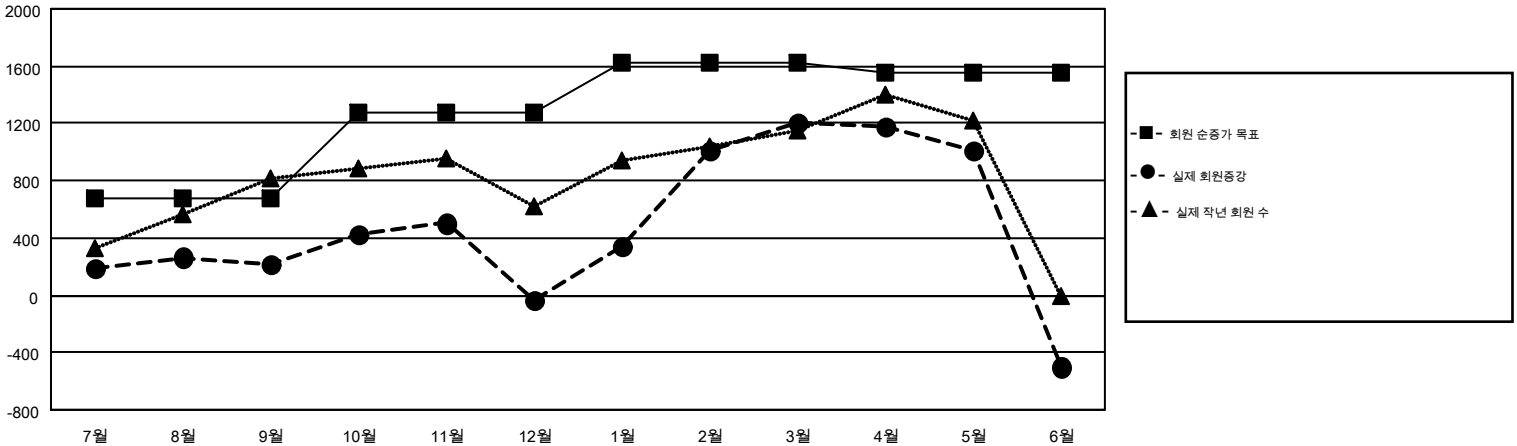

# GMT MONTHLY MEMBERSHIP PROGRESS REPORT

Results as of: 6/30/2019

Multiple District 355

LOCATION: REPUBLIC OF KOREA

GMT: CHUL-JAE LEE

헌장지역 GMT 5

클럽				회원 1인당			
결과- 2018-2019				결과- 2018-2019			
사분기	신생클럽 목표	신생클럽	해산된 클럽	사분기	회원 순증가 목표	실제 회원증강	실제 퇴회 회원 수(전출입 포함)
7월/8월/9월	7	3	2	7월/8월/9월	680	1,338	1,051
10월/11월/12월	6	1	6	10월/11월/12월	600	911	1,143
1월/2월/3월	5	3	1	1월/2월/3월	350	1,739	424
4월/5월/6월	3	3	2	4월/5월/6월	-70	801	2,433

목표 및 누적 신생클럽 수

목표 및 누적 회원수

해산된 클럽: 11	1명 이상의 신입회원을 등록한 537 CLUBS OF 620	<b>성별 분포</b> 남성                    19,658 (73.86%) 여성                    6,959 (26.14%)
<b>퇴회회원</b> 작고                    94 클럽해산                119 기타                    4,838 <hr/> 합계                    5,051	<a href="#">누적 회원 데이터를 확인하시려면 여기에 클릭하십시오.</a>	가족 단위 회원 총수                    2,826 회비 절반을 지불하는 가족회원                1,728